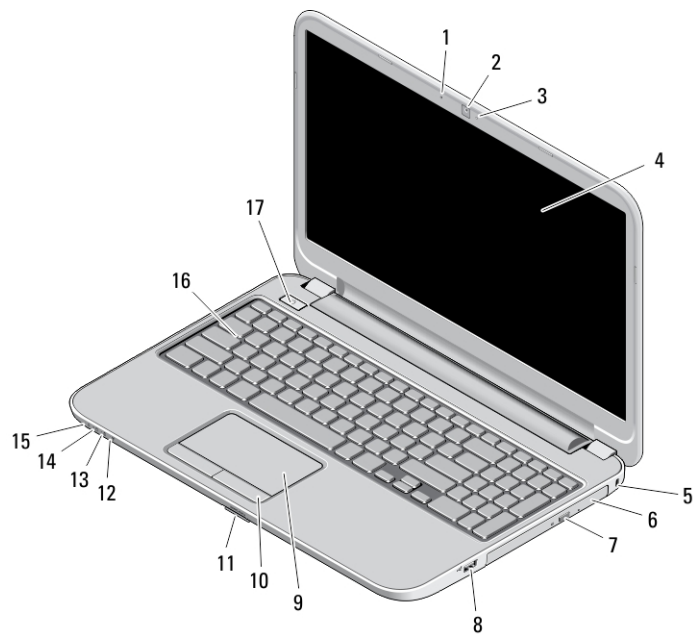

## Latitude 3440 — Prikaz sa prednje i zadnje strane

Slika 1. Prikaz sa prednje strane

- |  |  |
|--|--|
| 1. mikrofoni                                   | 10. čitač SD kartice                         |
| 2. kamera                                      | 11. svetlo za status bežične mreže           |
| 3. svetlo za status kamere                     | 12. svetlo za status baterije                |
| 4. ekran                                       | 13. svetlo aktivnosti jedinice čvrstog diska |
| 5. optička disk jedinica                       | 14. svetlo za status napajanja               |
| 6. taster za izbacivanje optičke disk jedinice | 15. tastatura                                |
| 7. USB 2.0 konektor                            | 16. taster za uključivanje/isključivanje     |
| 8. tačped                                      |  |
| 9. tasteri tačpeda (2)                         |  |

## Latitude 3540 — Prikaz sa prednje i zadnje strane

**Slika 3. Prikaz sa prednje strane**

- |  |  |
|--|--|
| 1. mikrofon                                    | 10. tasteri tačpeda (2)                  |
| 2. kamera                                      | 11. čitač SD kartice                     |
| 3. svetlo za status kamere                     | 12. svetlo za status bežične mreže       |
| 4. ekran                                       | 13. svetlo za status baterije            |
| 5. slot za zaštitni kabl                       | 14. svetlo za status čvrstog diska       |
| 6. optička disk jedinica                       | 15. svetlo za status napajanja           |
| 7. taster za izbacivanje optičke disk jedinice | 16. tastatura                            |
| 8. USB 2.0 konektor                            | 17. taster za uključivanje/isključivanje |
| 9. tačped                                      |  |