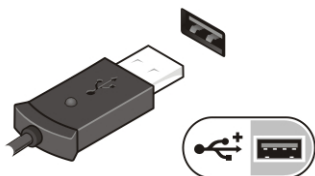

 **NAPOMENA:** Neki uređaji neće biti isporučeni ako ih niste naručili.

1. Povežite AC adapter sa konektorom za AC adapter na računaru i sa električnom utičnicom.

Slika 5. AC adapter

2. Povežite mrežni kabl (opciono).

Slika 6. Mrežni konektor

3. Povežite USB uređaje, kao što su miš ili tastatura (opciono).

Slika 7. USB konektor

4. Otvorite ekran računara i pritisnite taster za uključivanje/isključivanje da biste uključili računar.