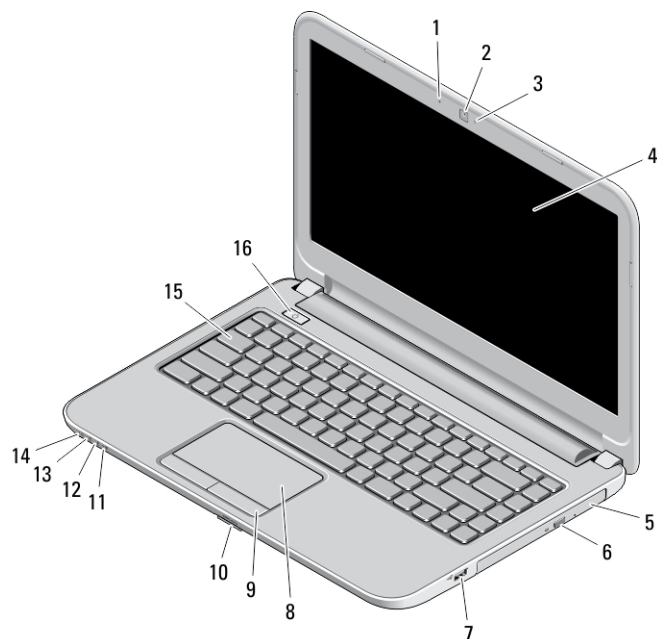

# Dell Latitude 3440/3540

## Latitude 3440 — Prikaz sa prednje i zadnje strane

Slika 1. Prikaz sa prednje strane

- |  |  |
|--|--|
| 1. mikrofoni                                   | 10. čitač SD kartice                         |
| 2. kamera                                      | 11. svetlo za status bežične mreže           |
| 3. svetlo za status kamere                     | 12. svetlo za status baterije                |
| 4. ekran                                       | 13. svetlo aktivnosti jedinice čvrstog diska |
| 5. optička disk jedinica                       | 14. svetlo za status napajanja               |
| 6. taster za izbacivanje optičke disk jedinice | 15. tastatura                                |
| 7. USB 2.0 konektor                            | 16. taster za uključivanje/isključivanje     |
| 8. tačped                                      |  |
| 9. tasteri tačpeda (2)                         |  |

## Latitude 3540 — Prikaz sa prednje i zadnje strane

**Slika 3. Prikaz sa prednje strane**

- |  |  |
|--|--|
| 1. mikrofon                                    | 10. tasteri tačpeda (2)                  |
| 2. kamera                                      | 11. čitač SD kartice                     |
| 3. svetlo za status kamere                     | 12. svetlo za status bežične mreže       |
| 4. ekran                                       | 13. svetlo za status baterije            |
| 5. slot za zaštitni kabl                       | 14. svetlo za status čvrstog diska       |
| 6. optička disk jedinica                       | 15. svetlo za status napajanja           |
| 7. taster za izbacivanje optičke disk jedinice | 16. tastatura                            |
| 8. USB 2.0 konektor                            | 17. taster za uključivanje/isključivanje |
| 9. tačped                                      |  |