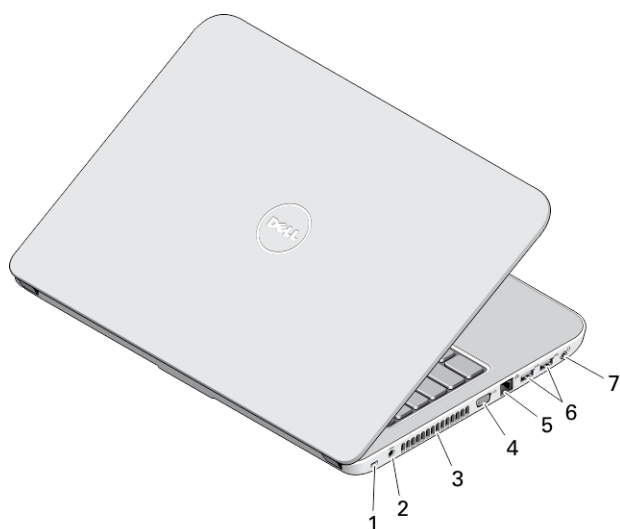

Slika 2. Prikaz sa zadnje strane

1. slot za zaštitni kabl	5. mrežni konektor
2. konektor za napajanje	6. USB 3.0 konektori (2)
3. otvori za ventilaciju	7. audio konektor
4. VGA konektor