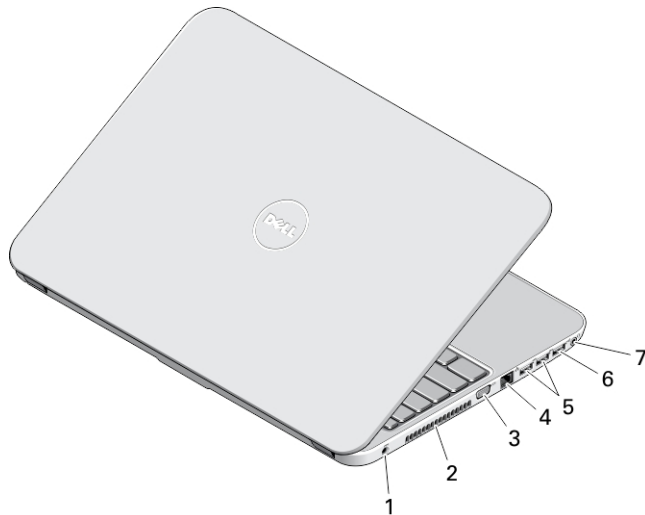

## Latitude 3440 — Prikaz sa prednje i zadnje strane

Slika 1. Prikaz sa prednje strane

- |  |  |
|--|--|
| 1. mikrofoni                                   | 10. čitač SD kartice                         |
| 2. kamera                                      | 11. svetlo za status bežične mreže           |
| 3. svetlo za status kamere                     | 12. svetlo za status baterije                |
| 4. ekran                                       | 13. svetlo aktivnosti jedinice čvrstog diska |
| 5. optička disk jedinica                       | 14. svetlo za status napajanja               |
| 6. taster za izbacivanje optičke disk jedinice | 15. tastatura                                |
| 7. USB 2.0 konektor                            | 16. taster za uključivanje/isključivanje     |
| 8. tačped                                      |  |
| 9. tasteri tačpeda (2)                         |  |

## Latitude 3540 — Prikaz sa prednje i zadnje strane

**Slika 3. Prikaz sa prednje strane**

- |  |  |
|--|--|
| 1. mikrofon                                    | 10. tasteri tačpeda (2)                  |
| 2. kamera                                      | 11. čitač SD kartice                     |
| 3. svetlo za status kamere                     | 12. svetlo za status bežične mreže       |
| 4. ekran                                       | 13. svetlo za status baterije            |
| 5. slot za zaštitni kabl                       | 14. svetlo za status čvrstog diska       |
| 6. optička disk jedinica                       | 15. svetlo za status napajanja           |
| 7. taster za izbacivanje optičke disk jedinice | 16. tastatura                            |
| 8. USB 2.0 konektor                            | 17. taster za uključivanje/isključivanje |
| 9. tačped                                      |  |